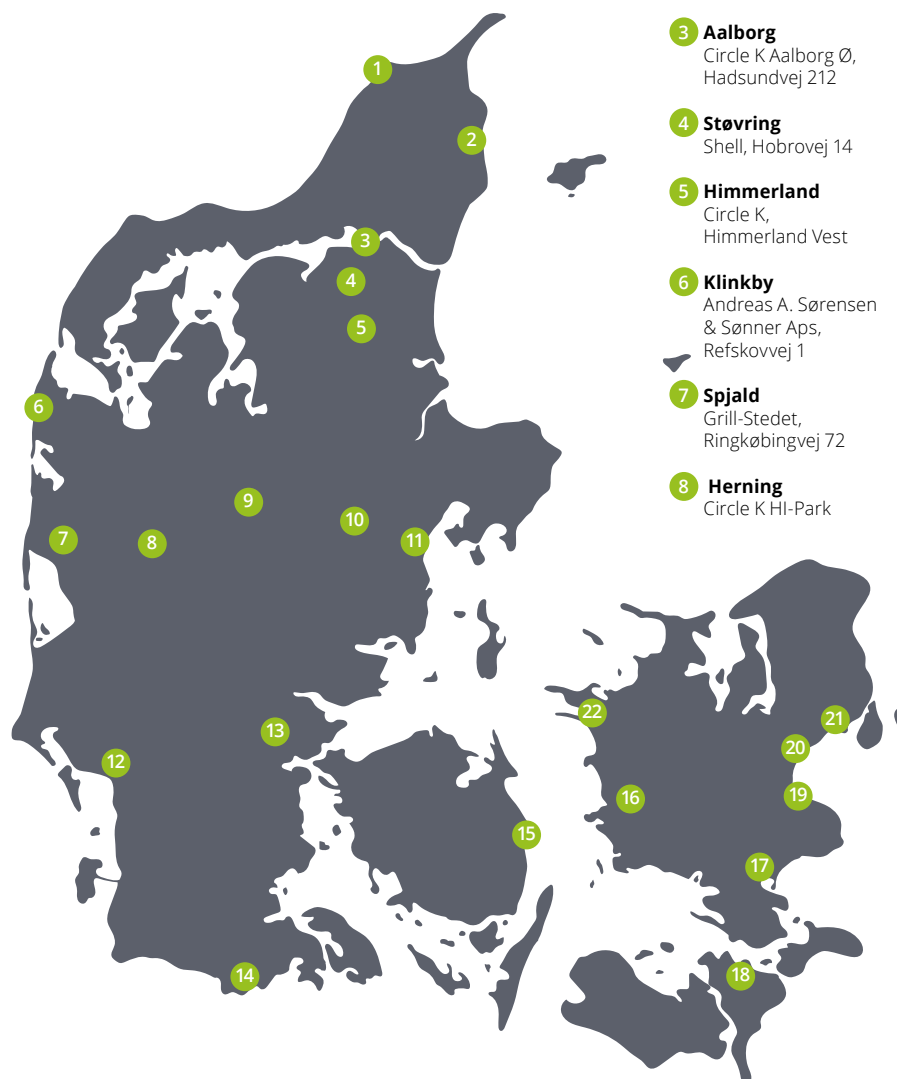

TachoWeb

Den nemme løsning til udlæsning og håndtering af dine digitale køre- og hviletidsdata

Se på kortet, hvor du kan udlæse dine køre- og hviletidsdata med et abonnement på ITD TachoWeb!

- Hirtshals**
HTC – Hirtshals
Transport Center,
Dalsagervej 3
- Sæby**
Trafikcenter Sæby Syd
- Aalborg**
Circle K Aalborg Ø,
Hadsundvej 212
- Støvring**
Shell, Hobrovej 14
- Himmerland**
Circle K,
Himmerland Vest
- Klinkby**
Andreas A. Sørensen
& Sønner Aps,
Refskovvej 1
- Spjald**
Grill-Stedet,
Ringkøbingvej 72
- Herning**
Circle K HI-Park
- Kjellerup**
Circle K, Parallevej 6
- Harlev**
Circle K Framlev,
Framlev Korsvej 10
- Århus**
APM Terminals
Cargo Service,
Østhavnsvej 33
- Korskro**
Shell Korskro,
Korskrovej 8
- Trekantsområdet**
1: Circle K Exit 59
Transportvej 2, Vejle
2: ESA Trucks,
Kokbjerg 1B, Kolding
3: Fredericia Shipping,
Kongens Kvarter 11,
Fredericia
- Padborg**
1: ITD Huset, Lyren 1
2: IDS Truck Center,
Thorsvej 1
3: Circle K,
Industrivej 20
- Nyborg**
Circle K Nyborg Mango,
Storebæltsvej 1
- Slagelse**
STOP 39
Erhvervs- & Transportcenter
Trafikcenter Allé 4
- Tappernøje**
Circle K Tappernøje Vest
Sydmotorvejen 380, Vest
- Nørre Alslev**
Nyscan, Cargovej 1
- Køge**
Nyscan, Centervej 4
- Greve**
Mercedes-Benz CPH,
Ventrupparken 12
- Avedøre**
Ejner Hessel,
Avedøreholmen 92, Hvidovre
- Kalundborg**
OK, Sydhavnsvej 1

TachoWeb

ITD TachoWeb – den nemme løsning

Med ITD TachoWeb får du en nem internetløsning til udlæsning og håndtering af digitale køre- og hviletidsdata:

- Du kan downloade data fra tachograf og førerkort på vores DAKO-terminaler rundt omkring i Danmark. Du kan også benytte DAKO-terminaler i udlandet
- Du slipper for at skulle installere egne programmer i virksomheden
- Vi opbevarer og sikrer dine data
- Du har adgang til dine data via internetsiden itd.tachoweb.eu
- Du kan udskrive rapporter om aktiviteter og eventuelle overtrædelser
- Du kan vælge at få tilsendt påmindelser om download per e-mail eller SMS*